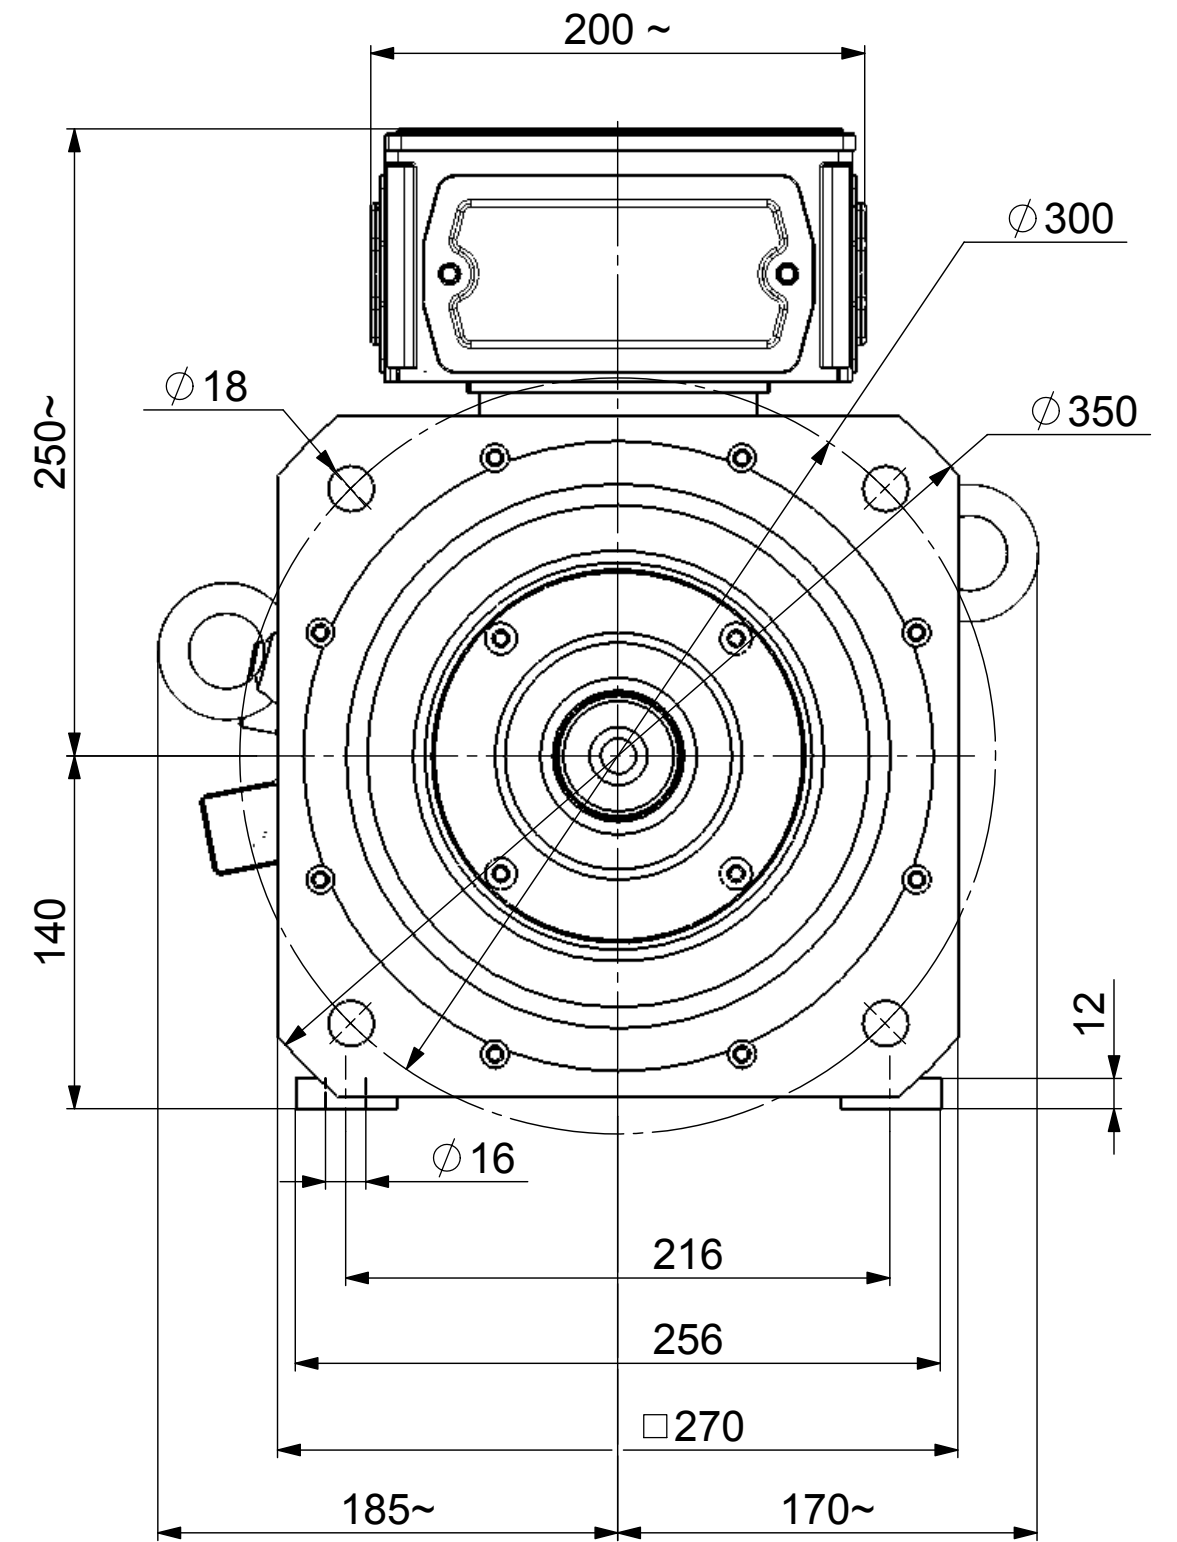

**PWT FL 132**

TIPO	B	O	X
PWTFL132.1	207	325	200
PWTFL132.2	252	370	200
PWTFL132.3	287	405	265
PWTFL132.4	357	475	265
PWTFL132.5	427	545	265

ØD	bxh	e	f
42	12x8	45	M12
48	14x9	51,5	M16